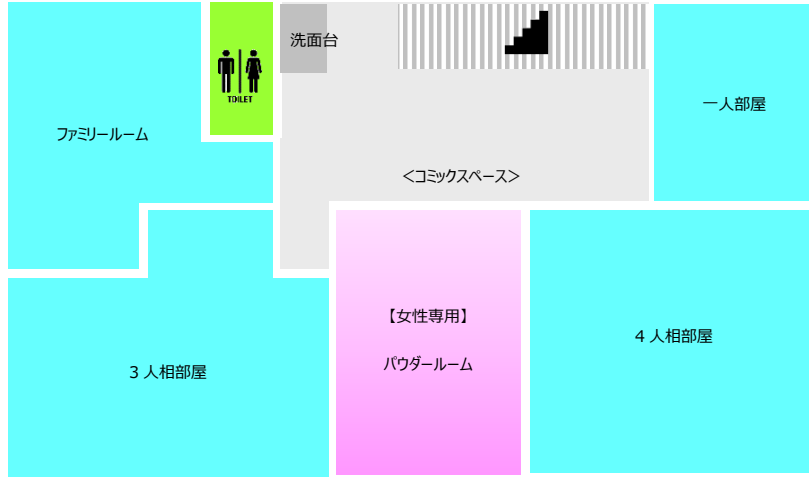

クラブハウスのご案内

【2F】 宿泊エリア

- ★男女別相部屋×2 部屋
- ★ファミリールーム×1 部屋
- ★一人部屋×1 部屋 (追加 1,000 円)
- ★女性専用パウダールーム (ドライヤーあり)
- ★コミックスペース(ご自由にお読み下さい)

【1F】 サービスエリア

- ★リビング (無料サービスあり)
- ★脱衣所 (有料サービス：洗濯機)
- ★お風呂 (別途 500 円)
- ※お飲み物有料サービスあり